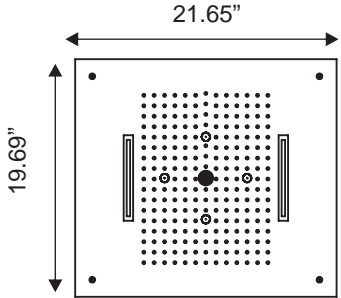

5 FUNCTION DIVERTER CONCEPT-1

65310/-

SHMF55A31
4 Function Shower
30980/-