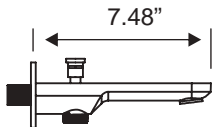

6 FUNCTION DIVERTER CONCEPT-1

69340/-

SHMF55A31
4 Function Shower
30980/-

BSBS04A11
Body Shower
1080/-

24.49"

TS09XXA51
Hand Shower
1140/-

DIMF06A21
6 Function Diverter
33930/-

POSPTTC12
Tip Ton Spout
2210/-