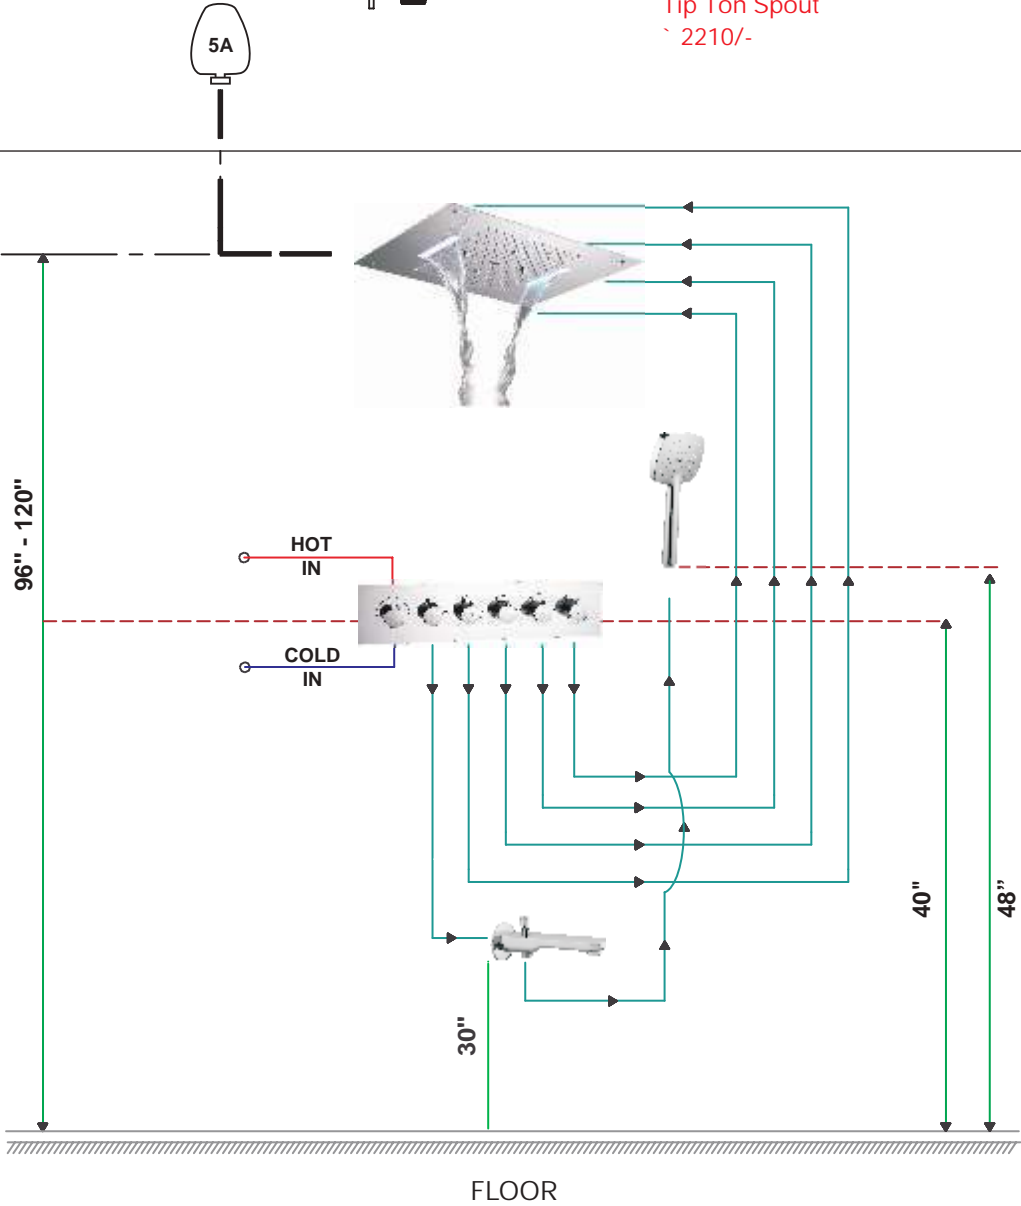

Foam Flow

Foam Flow

5 FUNCTION DIVERTER CONCEPT-1

65310/-

SHMF55A31
4 Function Shower
30980/-

TS09XXA51
Hand Shower
1140/-

DIMF05A21
5 Function Diverter
30980/-

POSPTTC12
Tip Ton Spout
2210/-