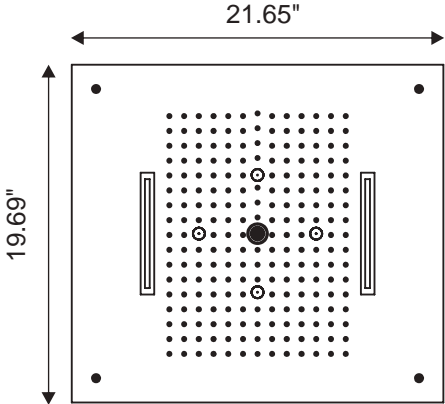

4 FUNCTION DIVERTER

CONCEPT-1

59010/-

← SHMF55A21
4 Function Shower
30980/-