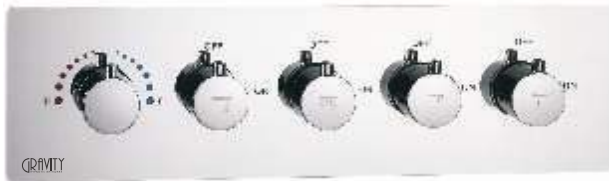

SHOWER DIVERTER MULTI FUNCTION

DIMF04A21
Shower Diverter 4 Function
` 28030/-

NEW