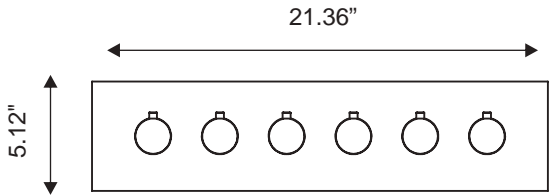

TS09XXA51
Hand Shower
1140/-

DIMF05A21
5 Function Diverter
30980/-