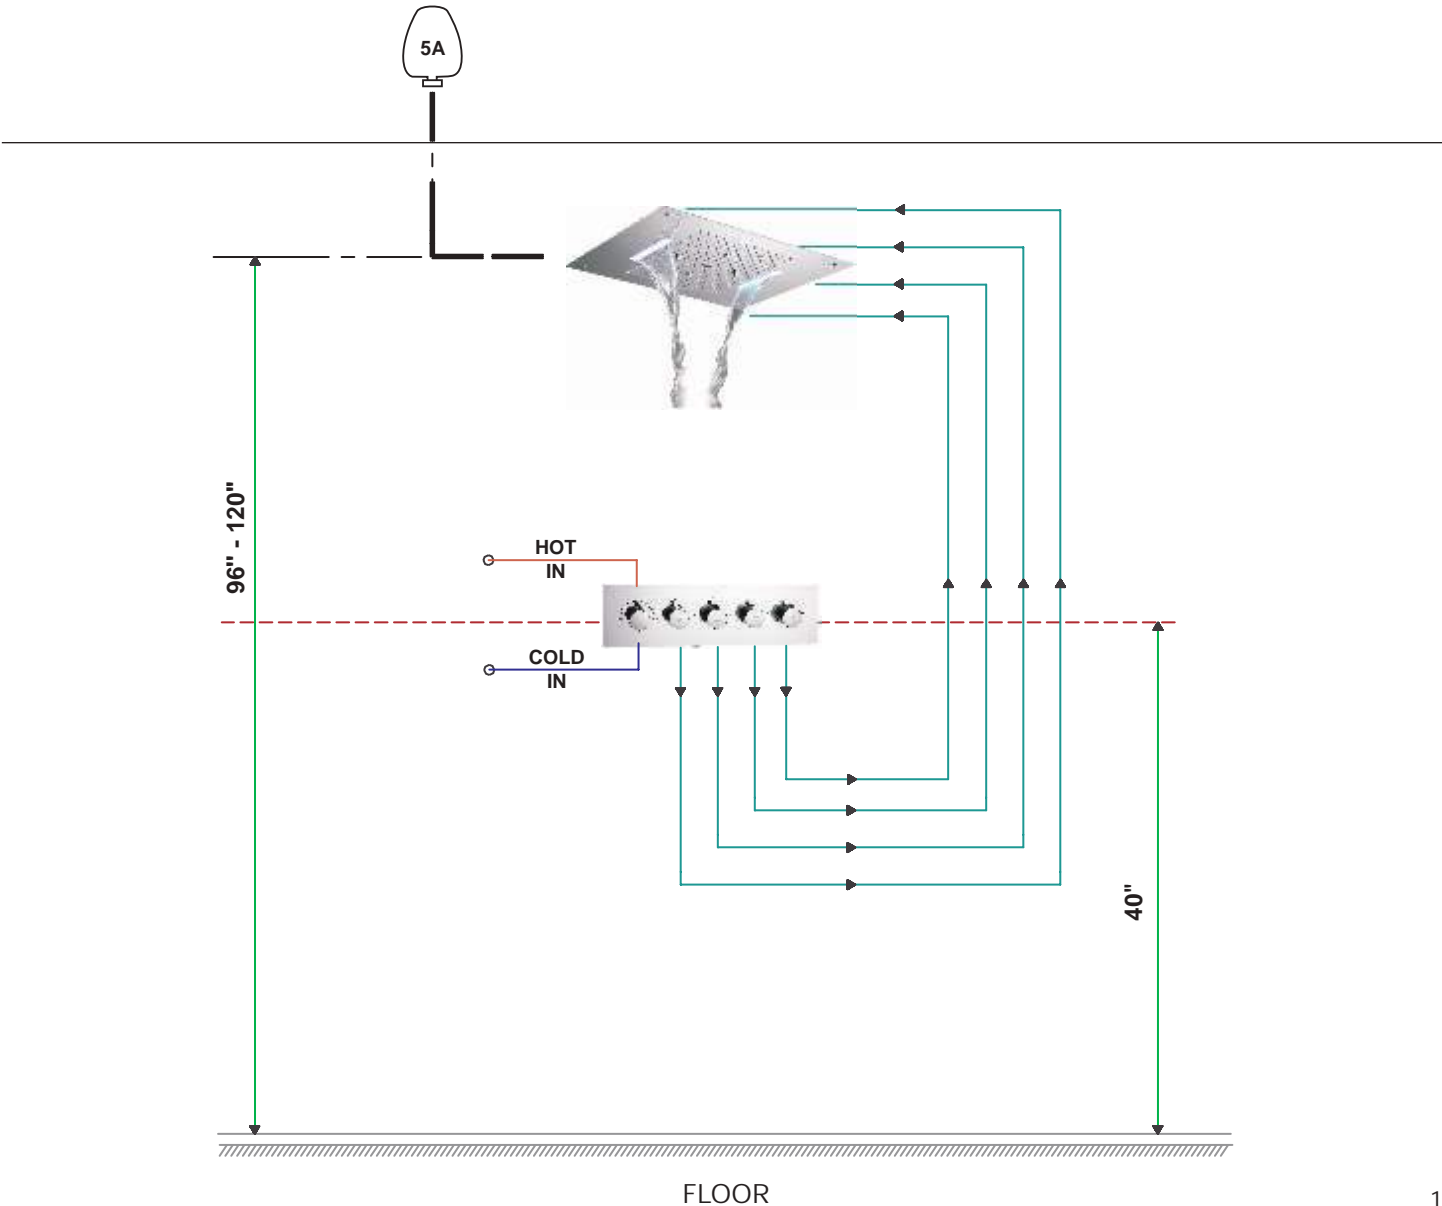

Rain Flow

Foam Flow

Foam Flow

4 FUNCTION DIVERTER

CONCEPT-1

59010/-

← SHMF55A21
4 Function Shower
30980/-

← DIMF04A21
4 Function Diverter
28030/-