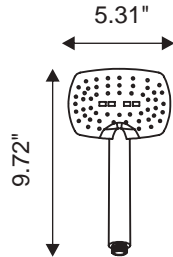

6 FUNCTION DIVERTER CONCEPT-1

69340/-

SHMF55A31
4 Function Shower
30980/-

BSBS04A11
Body Shower
1080/-

24.49"

TS09XXA51
Hand Shower
1140/-

DIMF06A21
6 Function Diverter
33930/-

POSPTTC12
Tip Ton Spout
2210/-