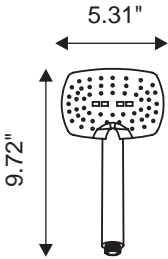

Foam Flow

Foam Flow

5 FUNCTION DIVERTER CONCEPT-1

65310/-

SHMF55A31
4 Function Shower
30980/-

TS09XXA51
Hand Shower
1140/-

DIMF05A21
5 Function Diverter
30980/-

POSPTTC12
Tip Ton Spout
2210/-