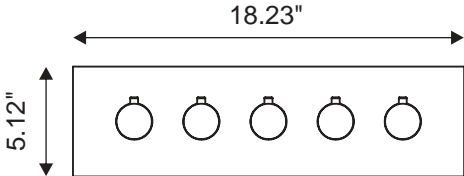

← DIMF04A21
4 Function Diverter
28030/-