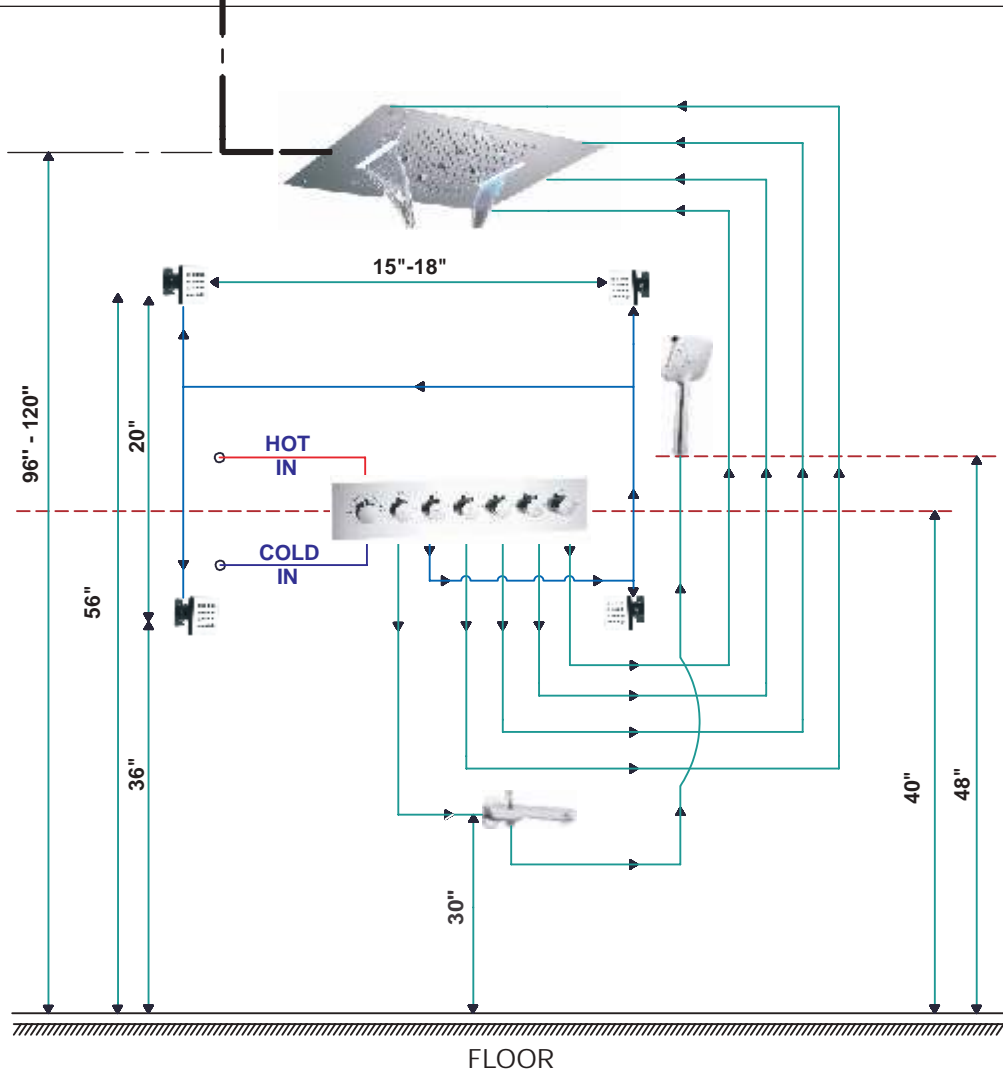

6 FUNCTION DIVERTER CONCEPT-1

69340/-

SHMF55A31
4 Function Shower
30980/-

BSBS04A11
Body Shower
1080/-

24.49"

TS09XXA51
Hand Shower
1140/-

DIMF06A21
6 Function Diverter
33930/-

POSPTTC12
Tip Ton Spout
2210/-