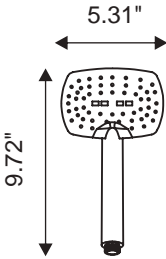

BSBS04A11 → iv
Body Shower
1080/-

1.95"x1.95"

24.49"

DIMF06A21 →
6 Function Diverter
33930/-

TS09XXA51
Hand Shower
1140/-

NEW

MIST

4
FUNCTION