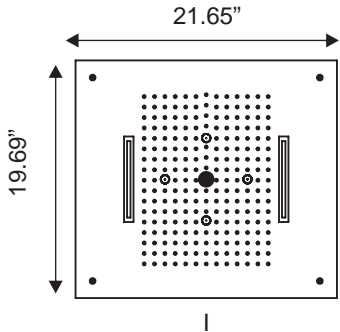

BSBS04A11 → iv
Body Shower
1080/-

1.95"x1.95"

24.49"

DIMF06A21 →
6 Function Diverter
33930/-

TS09XXA51
Hand Shower
1140/-

NEW

MIST

4
FUNCTION